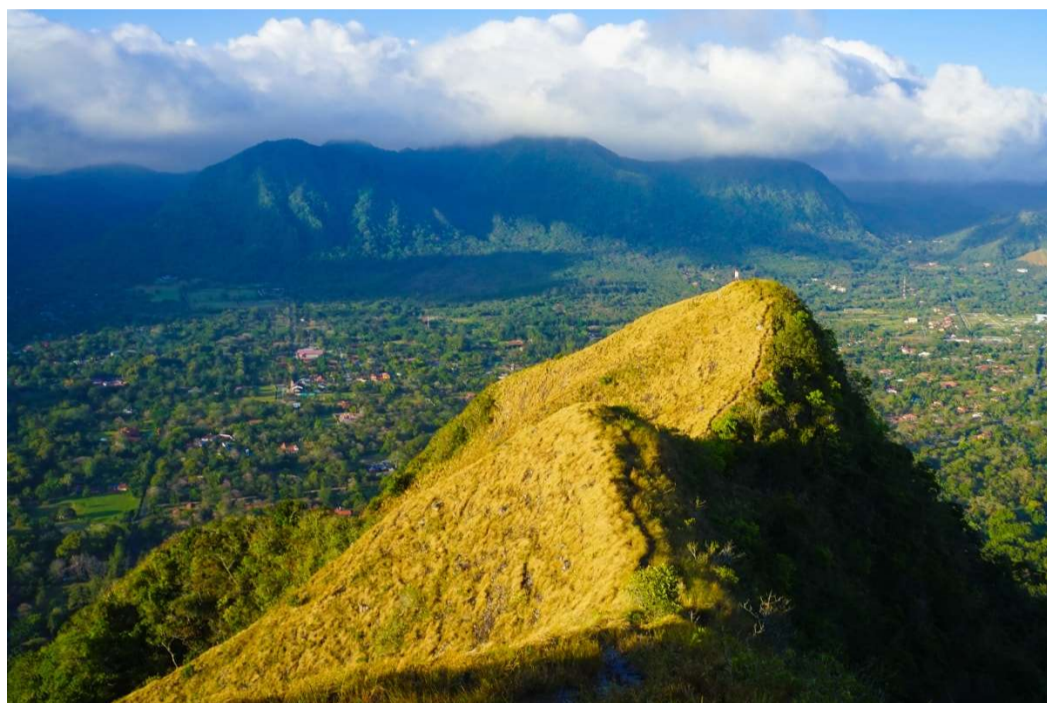

VALLE DEL JERTE

SALIDA DESDE ARANDA

VALLE DEL JERTE – PLASENCIA – COMARCA DE LA VERA

DEL 23 AL 24 DE MARZO 2019

PRECIO POR PERSONA: 132 €

INCLUYENDO: AUTOCAR + HOTEL * + PENSION COMPLETA EN HOTEL + ALMUERZO EN RUTA AGUA Y VINO EN COMIDAS + GUIA ACOMPAÑANTE EN VALLE DEL JERTE Y COMARCA DE LA VERA + GUIA OFICIAL EN PLASENCIA + SEGURO DE ASISTENCIA EN VIAJE Y GASTOS DE CANCELACIÓN.**